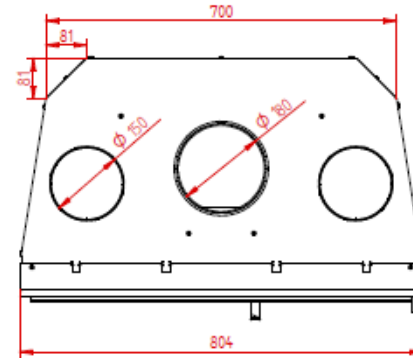

LAVAKAMIN – MODEL BLACKLINE I-80

INSERT Black line

80

Useful heat output / Θερμική ισχύς (KW)	15,34
Efficiency / Θερμική απόδοση (%)	79,93
Heated area / Κάλυψη χώρου (m ²)	120
Wood consumption / Κατανάλωση ξύλων (Kg/h)	1 - 2,5
Combustion product outlet / Έξοδος καπνοδόχου (Ø cm)	15/18
Opening Door / Ανοιγόμενη Πόρτα	✓
Weight / Βάρος (Kg)	84
2 Ventilator / 2 Βεντιλατέρ (2x190 m ³ /h)	✓
External / Εξωτερικά (Πλάτος x Βαθος x Ύψος - εκ.)	81 x 48 x 54
Hearth's / Εσωτερικά (Width x Depth x Height - cm)	59 x 40