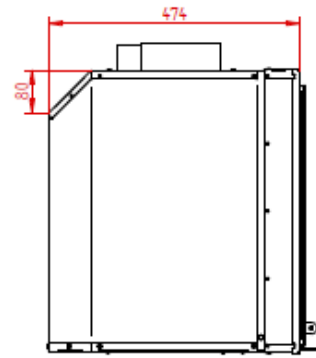

LAVAKAMIN – MODEL BLACKLINE I-80

INSERT Black line

80

Useful heat output / Θερμική ισχύς (KW)	15,34
Efficiency / Θερμική απόδοση (%)	79,93
Heated area / Κάλυψη χώρου (m ²)	120
Wood consumption / Κατανάλωση ξύλων (Kg/h)	1 - 2,5
Combustion product outlet / Έξοδος καπνοδόχου (Ø cm)	15/18
Opening Door / Ανοιγόμενη Πόρτα	✓
Weight / Βάρος (Kg)	84
2 Ventilator / 2 Βεντιλατέρ (2x190 m ³ /h)	✓
External / Εξωτερικά (Πλάτος x Βαθος x Ύψος - εκ.)	81 x 48 x 54
Hearth's / Εσωτερικά (Width x Depth x Height - cm)	59 x 40