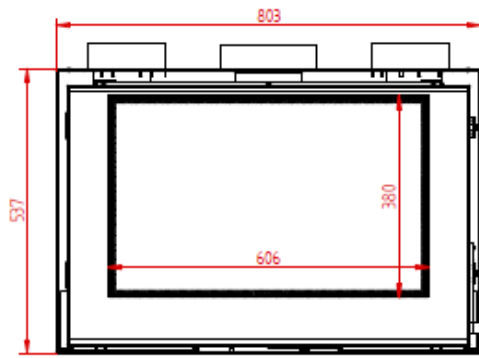

LAVAKAMIN – MODEL BLACKLINE I-80

INSERT Black line

80

Useful heat output / Θερμική ισχύς (KW)	15,34
Efficiency / Θερμική απόδοση (%)	79,93
Heated area / Κάλυψη χώρου (m ²)	120
Wood consumption / Κατανάλωση ξύλων (Kg/h)	1 - 2,5
Combustion product outlet / Έξοδος καπνοδόχου (Ø cm)	15/18
Opening Door / Ανοιγόμενη Πόρτα	✓
Weight / Βάρος (Kg)	84
2 Ventilator / 2 Βεντιλατέρ (2x190 m ³ /h)	✓
External / Εξωτερικά (Πλάτος x Βαθος x Ύψος - εκ.)	81 x 48 x 54
Hearth's / Εσωτερικά (Width x Depth x Height - cm)	59 x 40